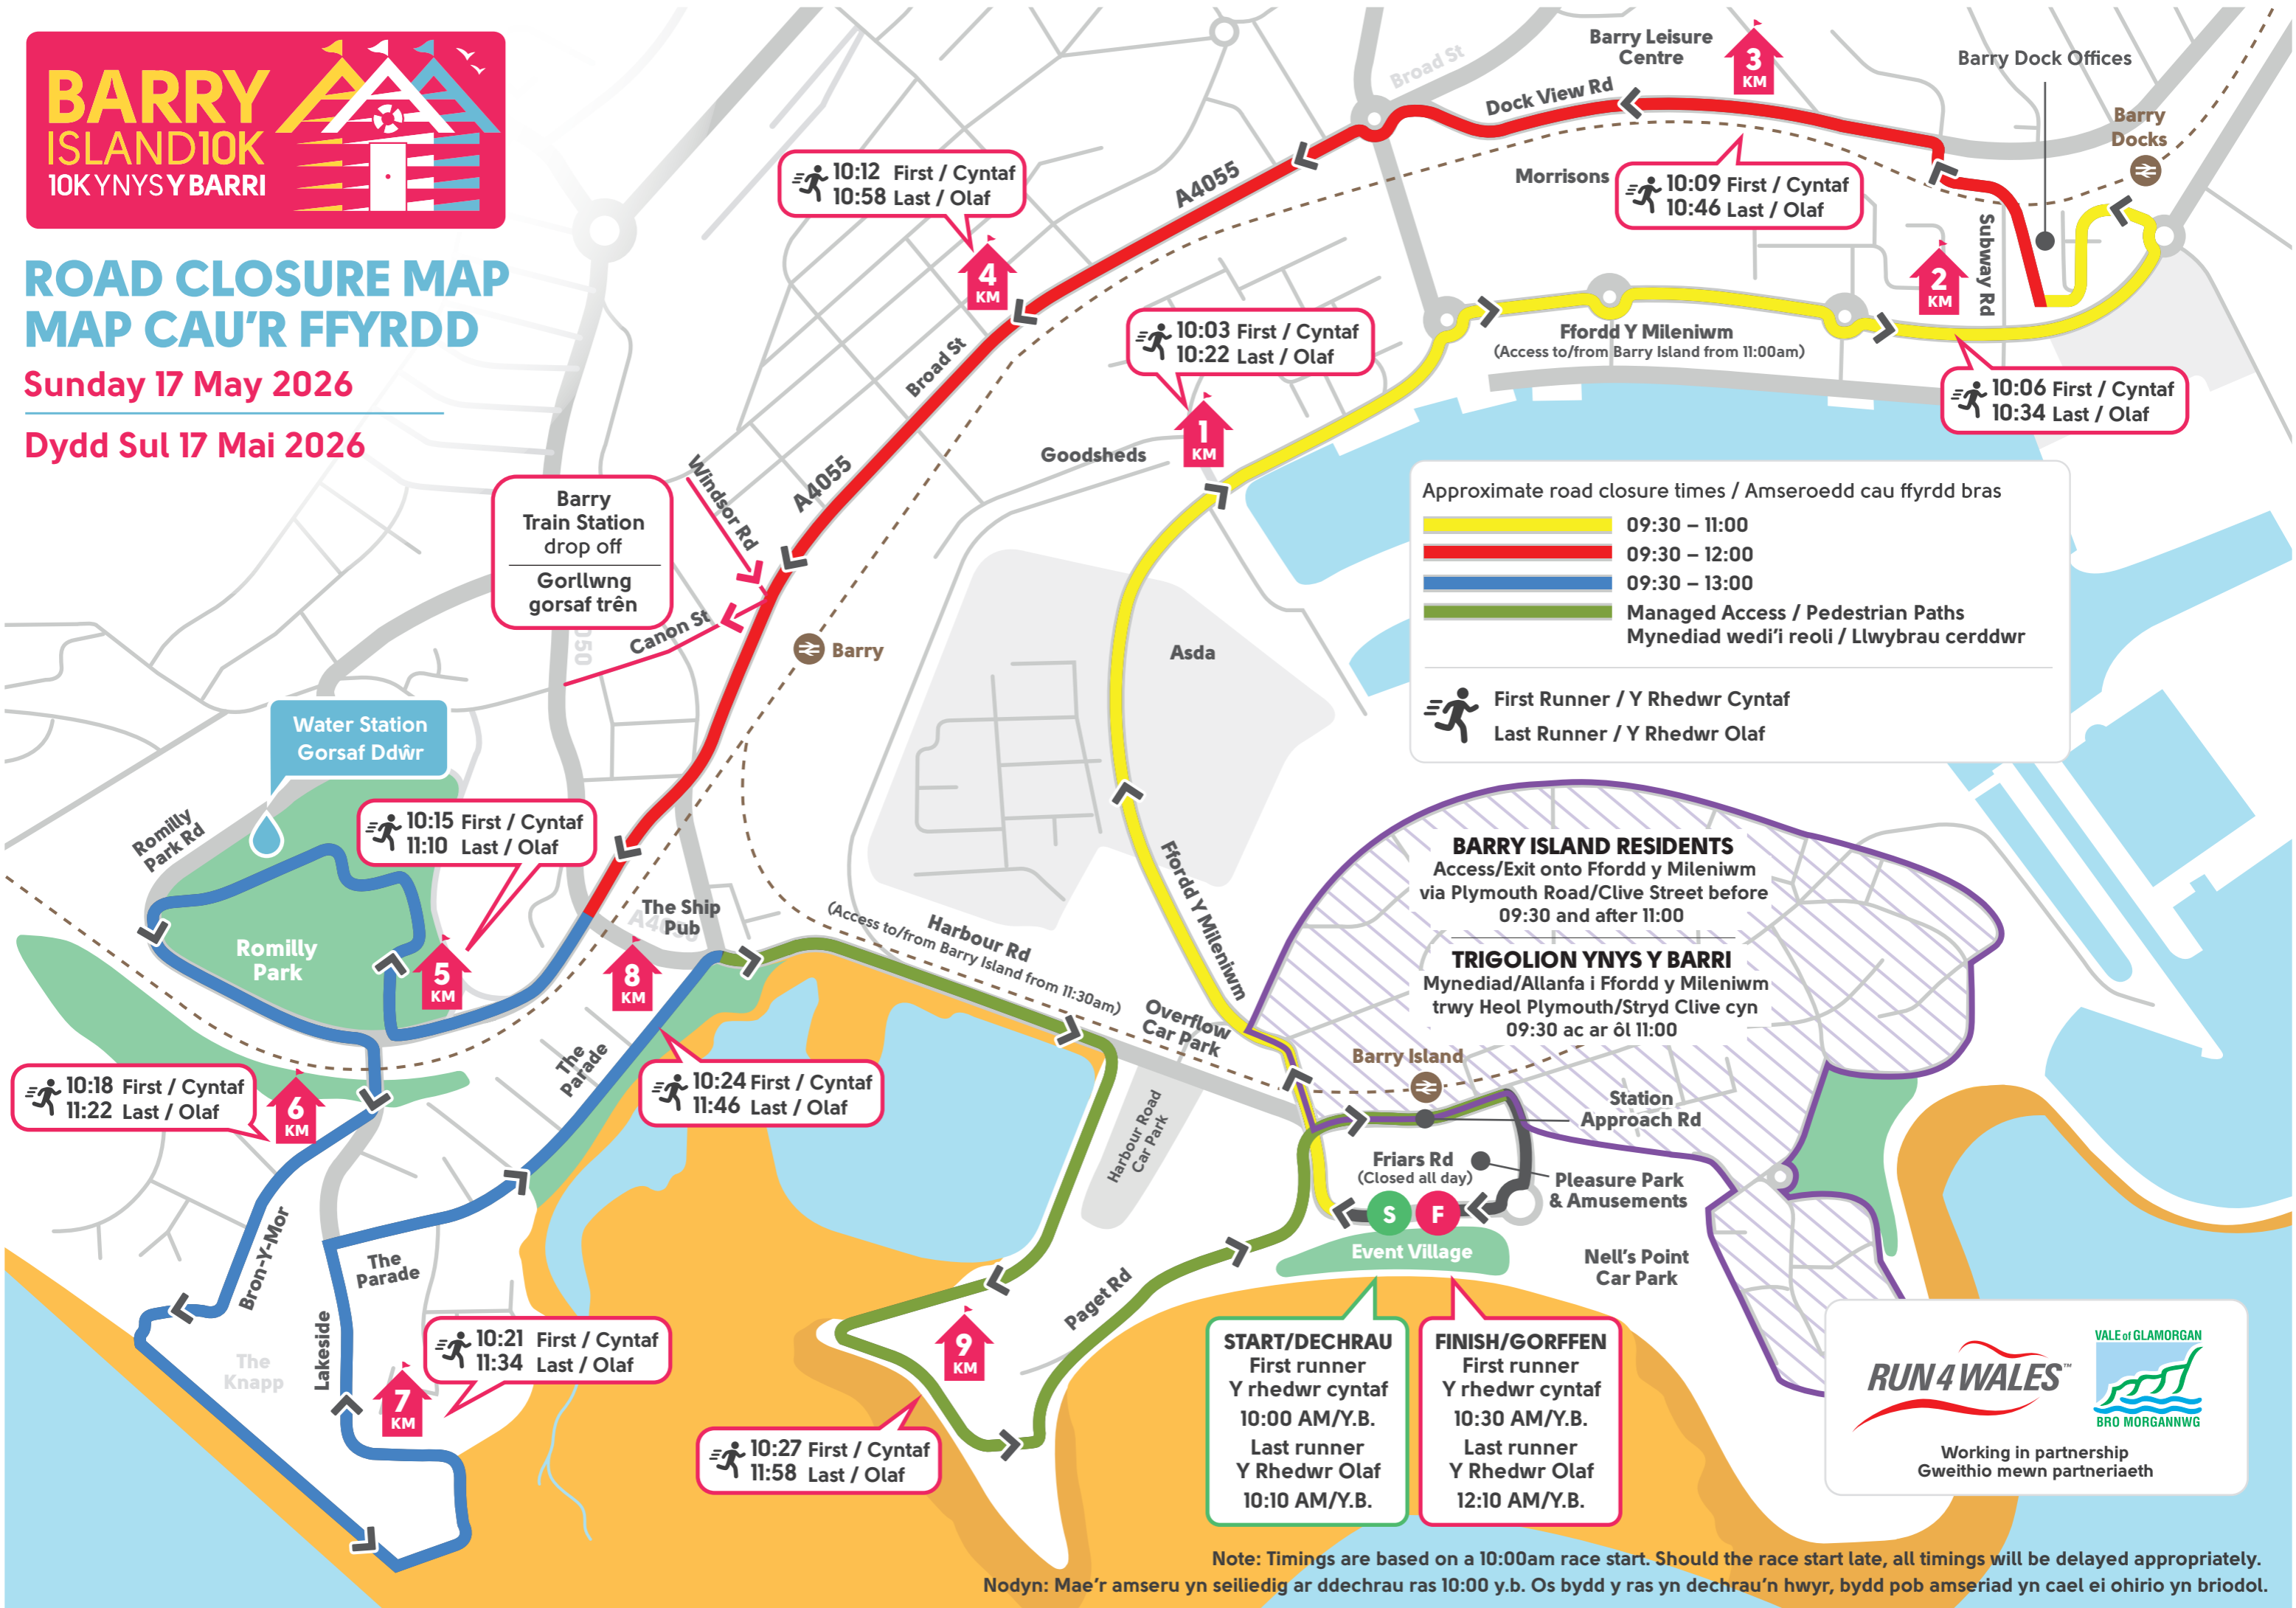

ROAD CLOSURE MAP MAP CAU'R FFYRDD

Sunday 17 May 2026

Dydd Sul 17 Mai 2026

Note: Timings are based on a 10:00am race start. Should the race start late, all timings will be delayed appropriately.
Nodyn: Mae'r amseru yn seiliedig ar ddechrau ras 10:00 y.b. Os bydd y ras yn dechrau'n hwyr, bydd pob amseriad yn cael ei ohirio yn briodol.