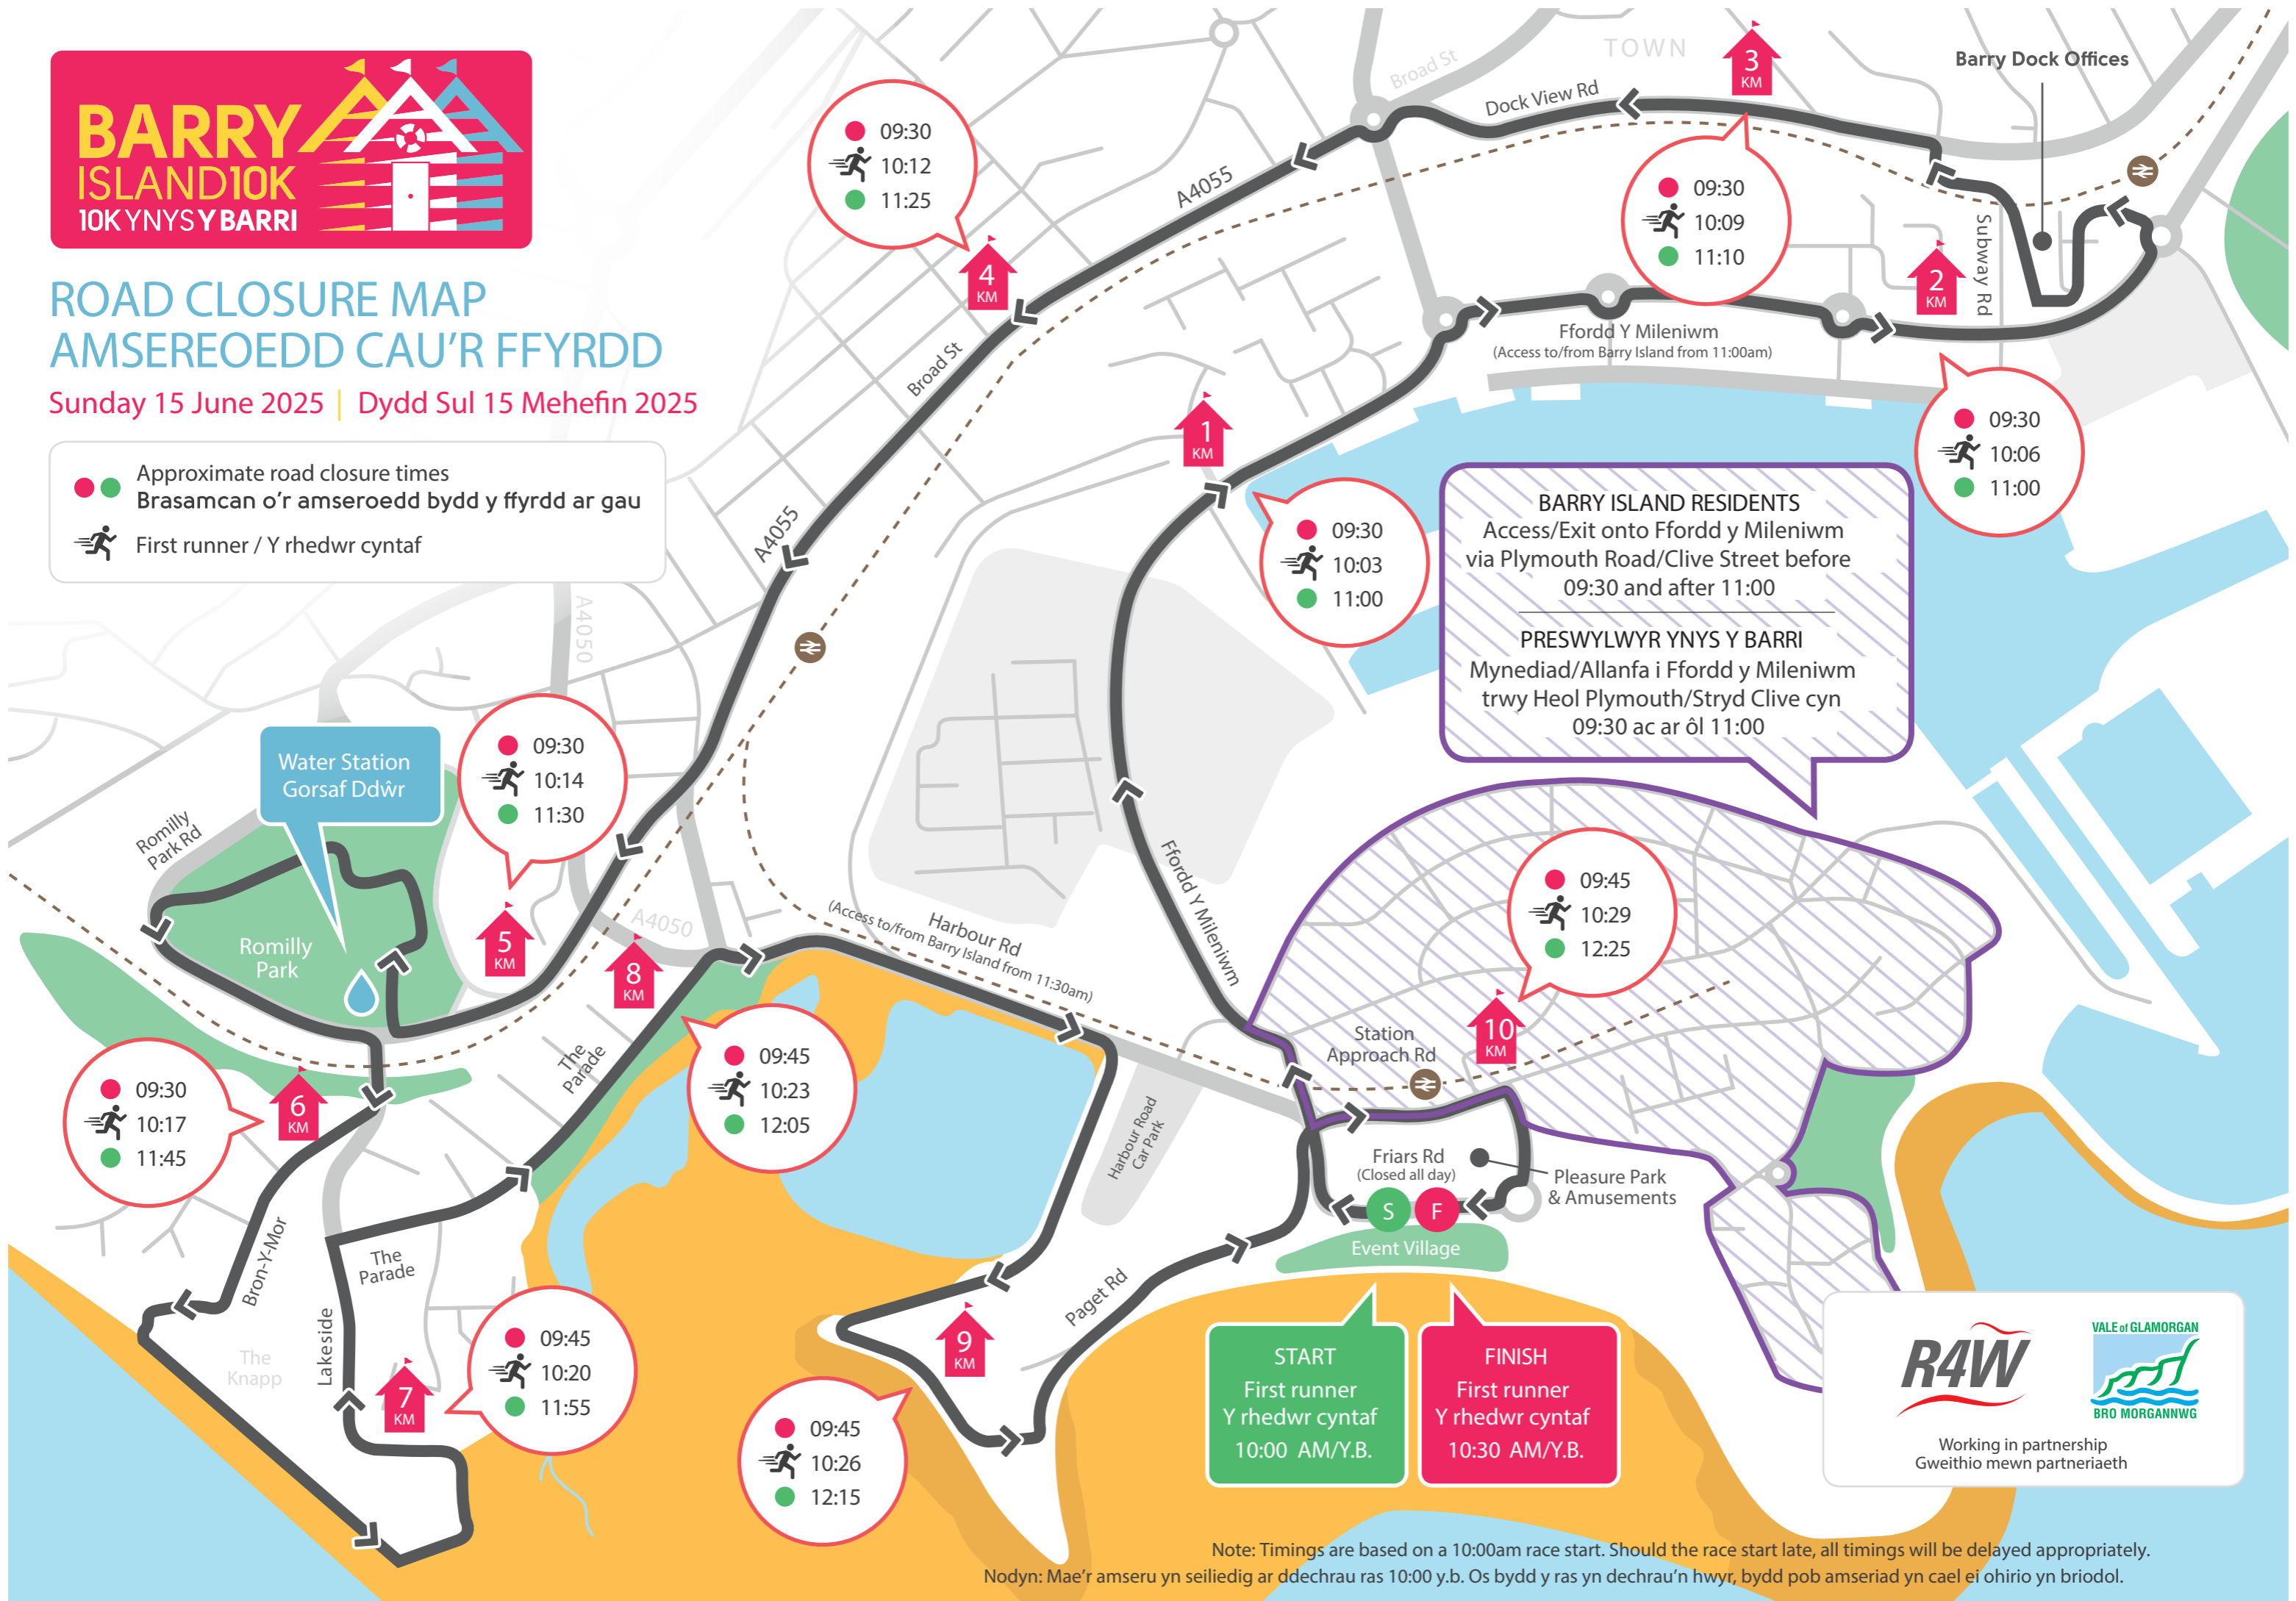

# ROAD CLOSURE MAP AMSEREOEDD CAU'R FFYRDD

Sunday 15 June 2025 | Dydd Sul 15 Mehefin 2025

- Approximate road closure times  
Brasman o'r amseroedd bydd y ffyrdd ar gau
- 🏃 First runner / Y rhedwr cyntaf

**BARRY ISLAND RESIDENTS**  
Access/Exit onto Ffordd y Mileniwm via Plymouth Road/Clive Street before 09:30 and after 11:00

**PRESWYLWYR YNYS Y BARRI**  
Mynediad/Allanfa i Ffordd y Mileniwm trwy Heol Plymouth/Stryd Clive cyn 09:30 ac ar ôl 11:00

**START**  
First runner  
Y rhedwr cyntaf  
10:00 AM/Y.B.

**FINISH**  
First runner  
Y rhedwr cyntaf  
10:30 AM/Y.B.

Working in partnership  
Gweithio mewn partneriaeth

Note: Timings are based on a 10:00am race start. Should the race start late, all timings will be delayed appropriately.  
Nodyn: Mae'r amseru yn seiliedig ar ddechrau ras 10:00 y.b. Os bydd y ras yn dechrau'n hwyr, bydd pob amseriad yn cael ei ohirio yn briodol.