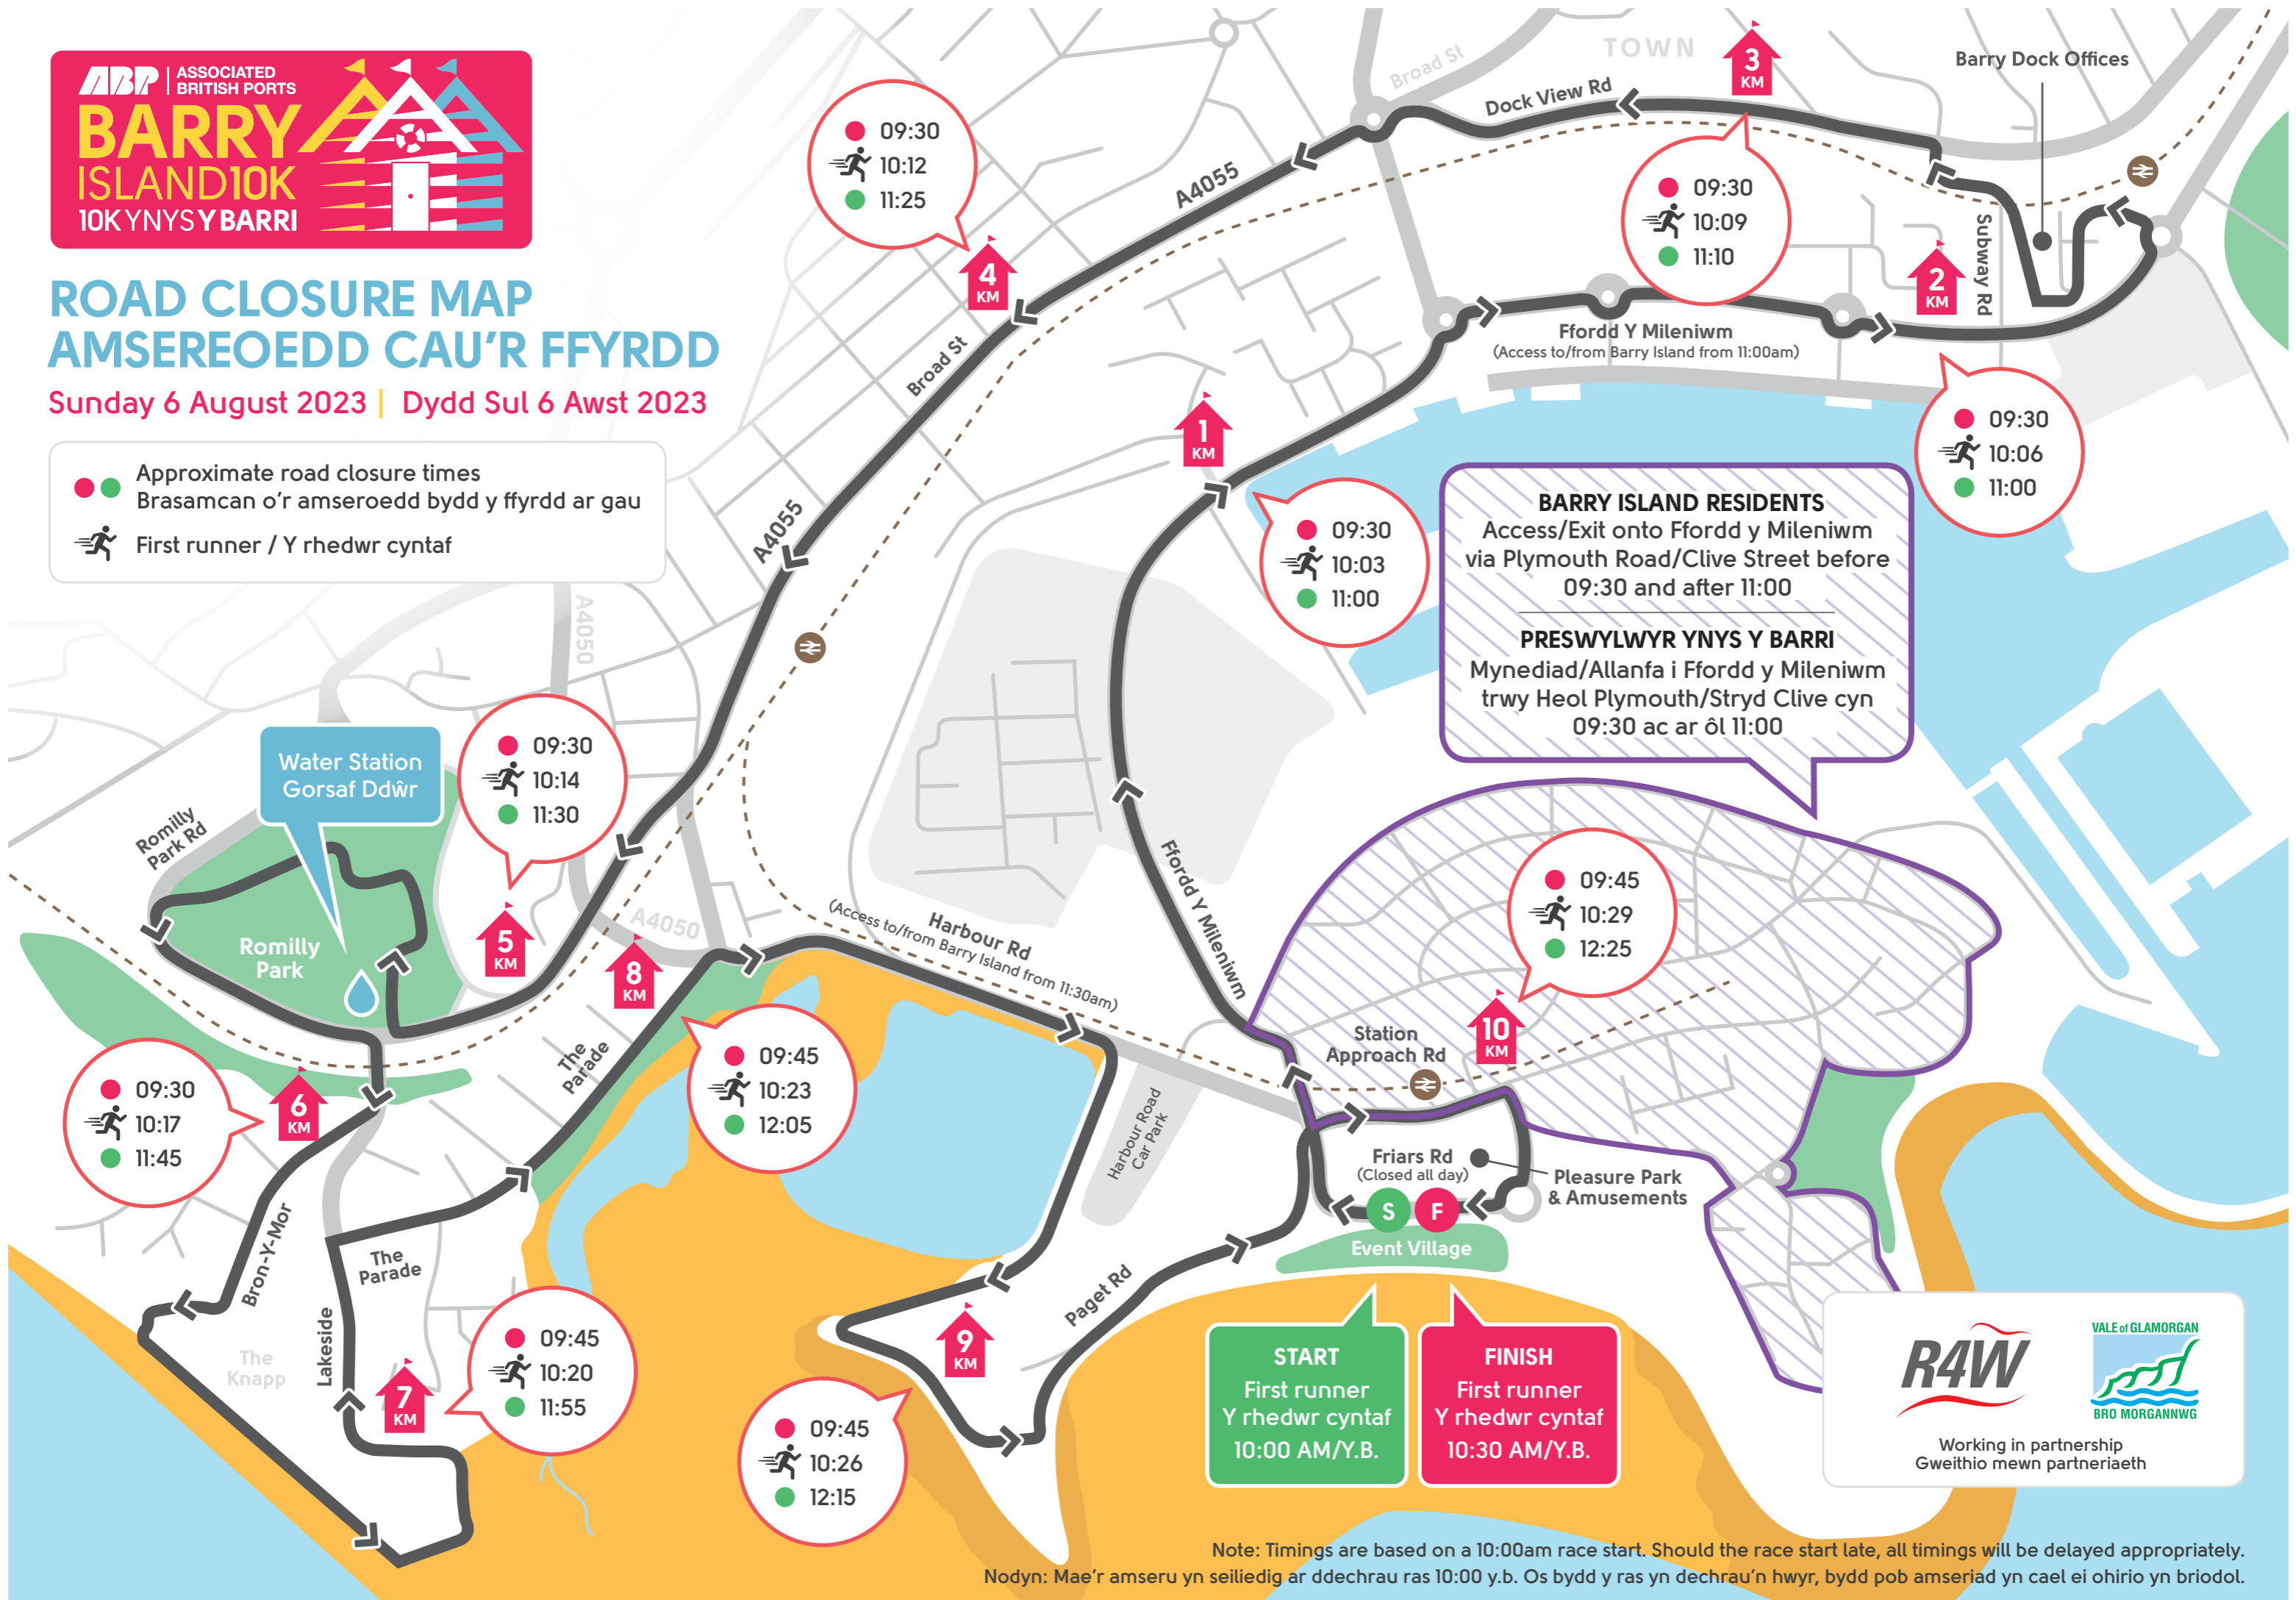

ROAD CLOSURE MAP AMSEREOEDD CAU'R FFYRDD

Sunday 6 August 2023 | Dydd Sul 6 Awst 2023

- Approximate road closure times
Brasman can o'r amseroedd bydd y ffyrdd ar gau
- 🏃 First runner / Y rhedwr cyntaf

BARRY ISLAND RESIDENTS
Access/Exit onto Ffordd y Mileniwm via Plymouth Road/Clive Street before 09:30 and after 11:00

PRESWYLWYR YNYS Y BARRI
Mynediad/Allanfa i Ffordd y Mileniwm trwy Heol Plymouth/Stryd Clive cyn 09:30 ac ar ôl 11:00

START
First runner
Y rhedwr cyntaf
10:00 AM/Y.B.

FINISH
First runner
Y rhedwr cyntaf
10:30 AM/Y.B.

Note: Timings are based on a 10:00am race start. Should the race start late, all timings will be delayed appropriately.
Nodyn: Mae'r amseru yn seiliedig ar ddechrau ras 10:00 y.b. Os bydd y ras yn dechrau'n hwyr, bydd pob amseriad yn cael ei ohirio yn briodol.