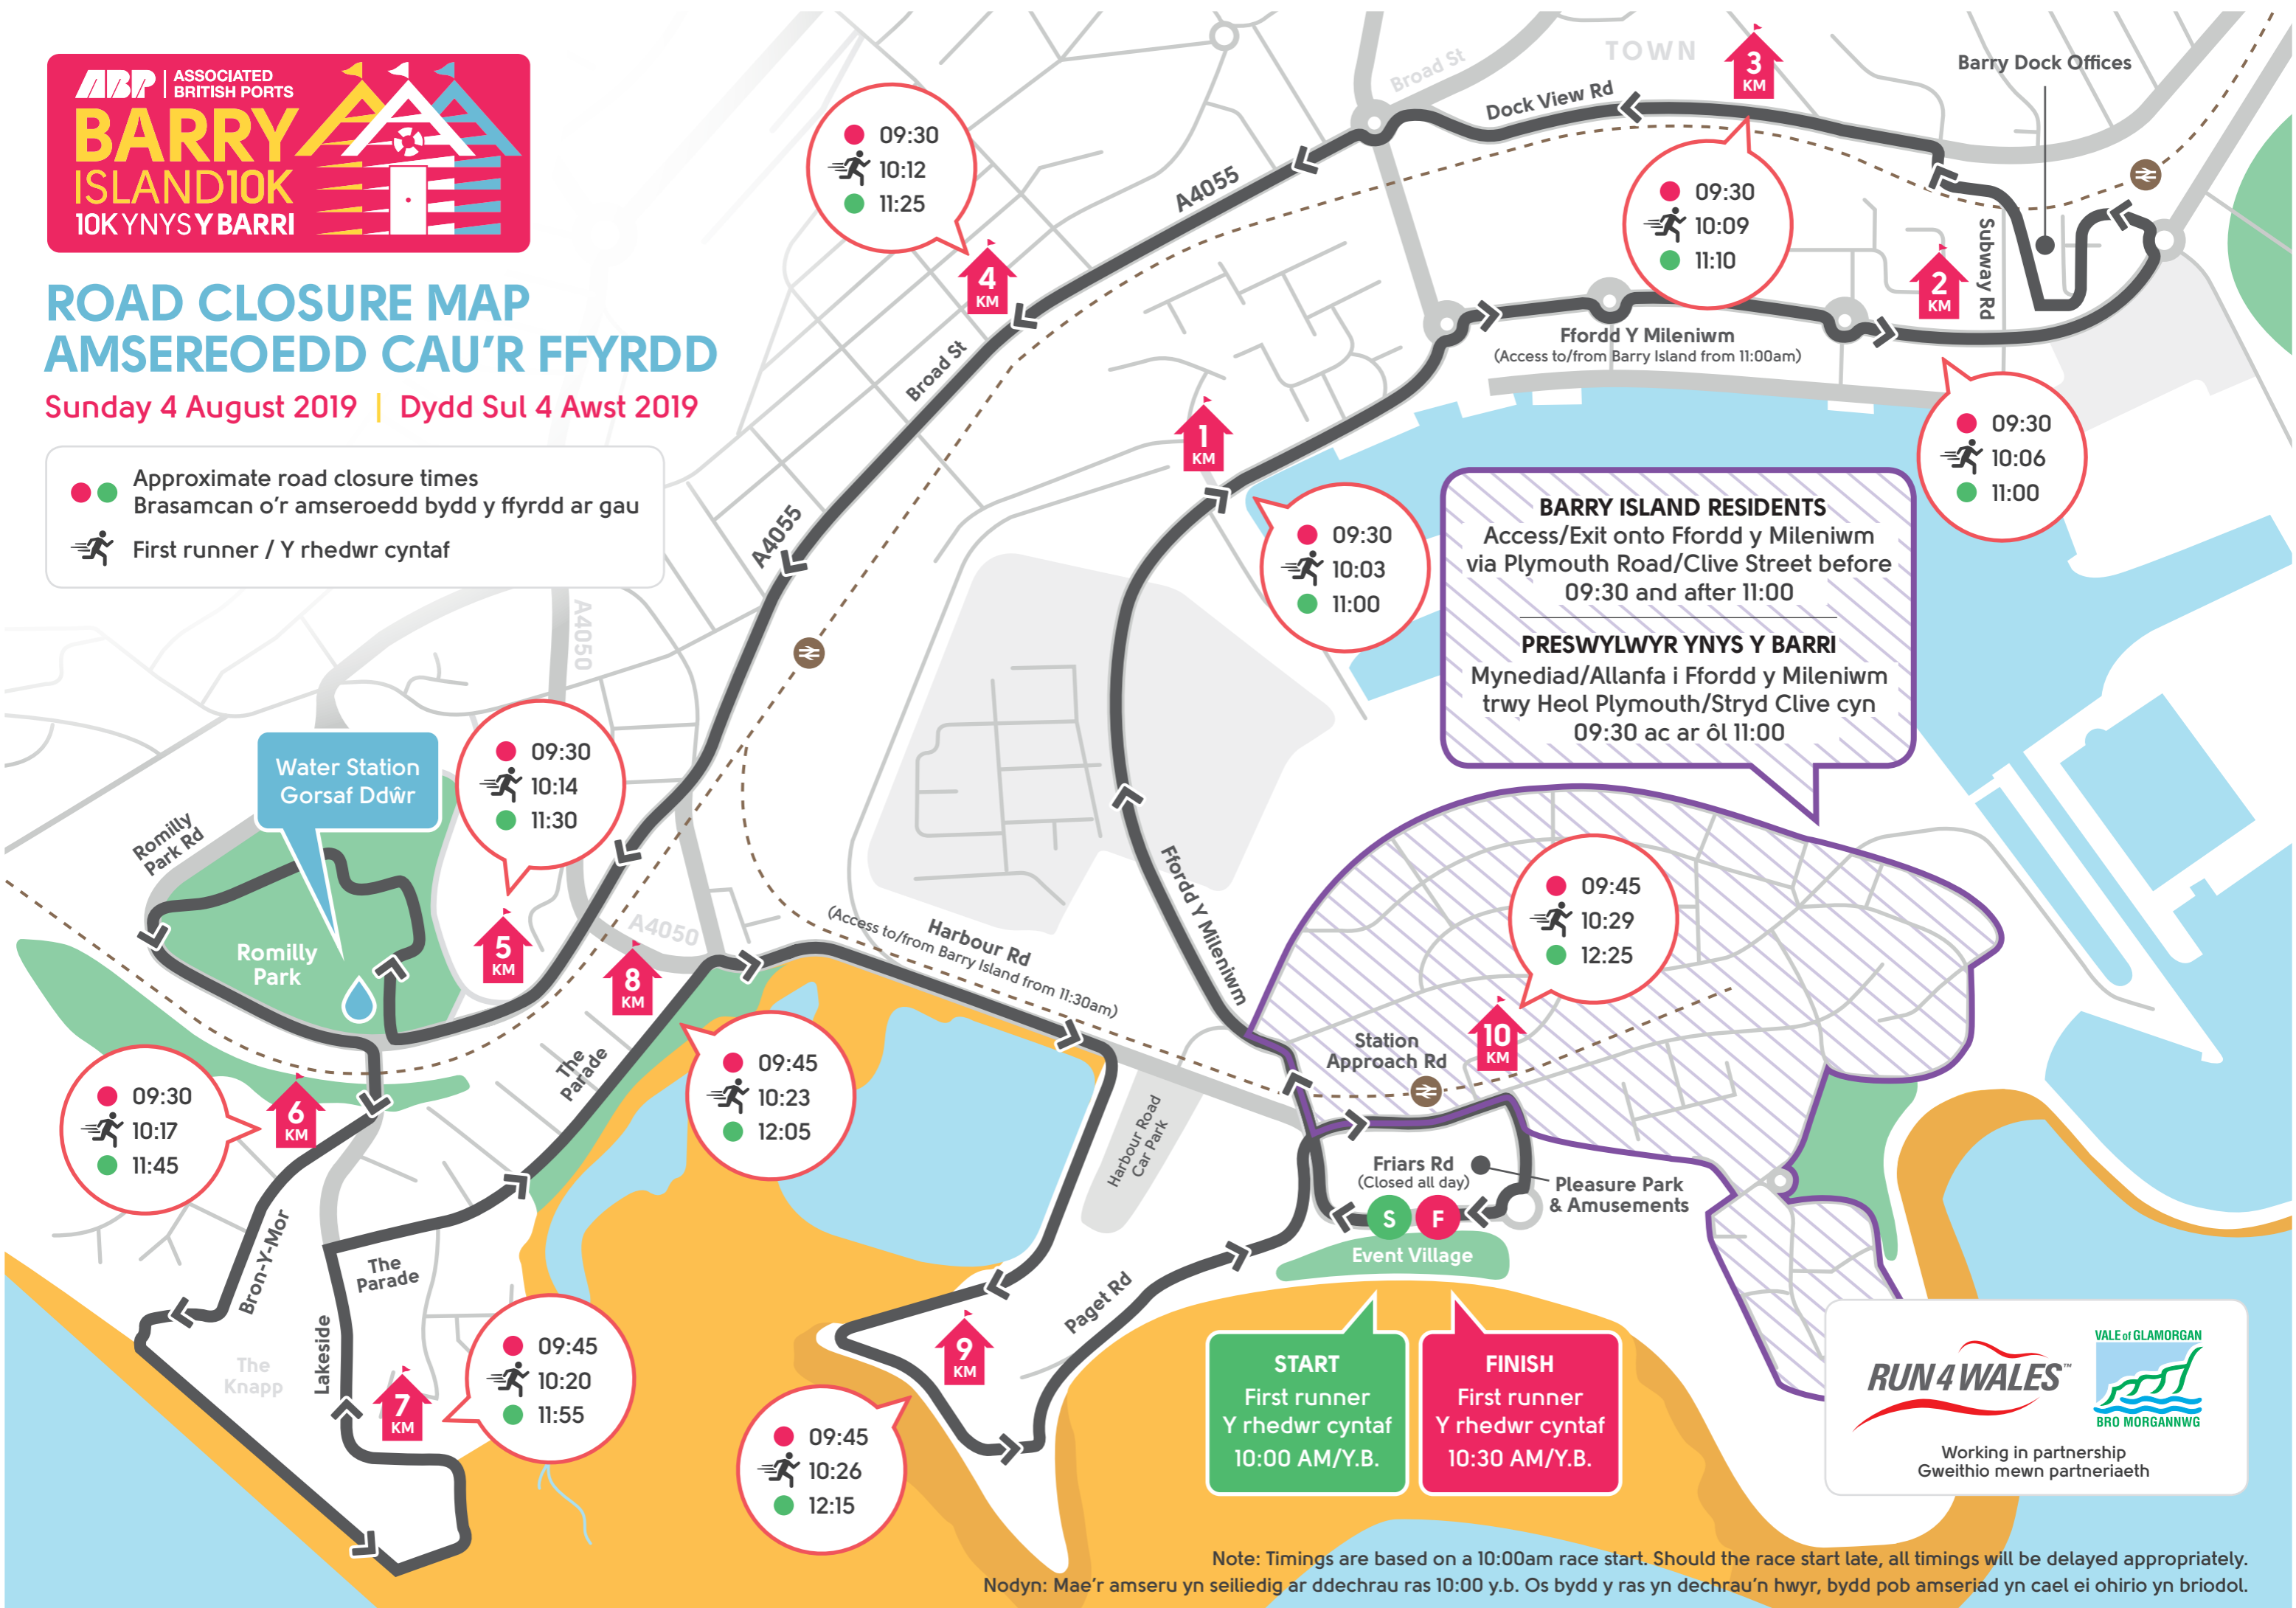

# ROAD CLOSURE MAP AMSEROEDD CAU'R FFYRDD

Sunday 4 August 2019 | Dydd Sul 4 Awst 2019

- Approximate road closure times  
Brasamcan o'r amseroedd bydd y ffyrdd ar gau
- 🏃 First runner / Y rhedwr cyntaf

**BARRY ISLAND RESIDENTS**  
Access/Exit onto Ffordd y Mileniwm via Plymouth Road/Clive Street before 09:30 and after 11:00

**PRESWYLWYR YNYS Y BARRI**  
Mynediad/Allanfa i Ffordd y Mileniwm trwy Heol Plymouth/Stryd Clive cyn 09:30 ac ar ôl 11:00

**START**  
First runner  
Y rhedwr cyntaf  
10:00 AM/Y.B.

**FINISH**  
First runner  
Y rhedwr cyntaf  
10:30 AM/Y.B.

Note: Timings are based on a 10:00am race start. Should the race start late, all timings will be delayed appropriately.  
Nodyn: Mae'r amseru yn seiliedig ar ddechrau ras 10:00 y.b. Os bydd y ras yn dechrau'n hwyr, bydd pob amseriad yn cael ei ohirio yn briodol.